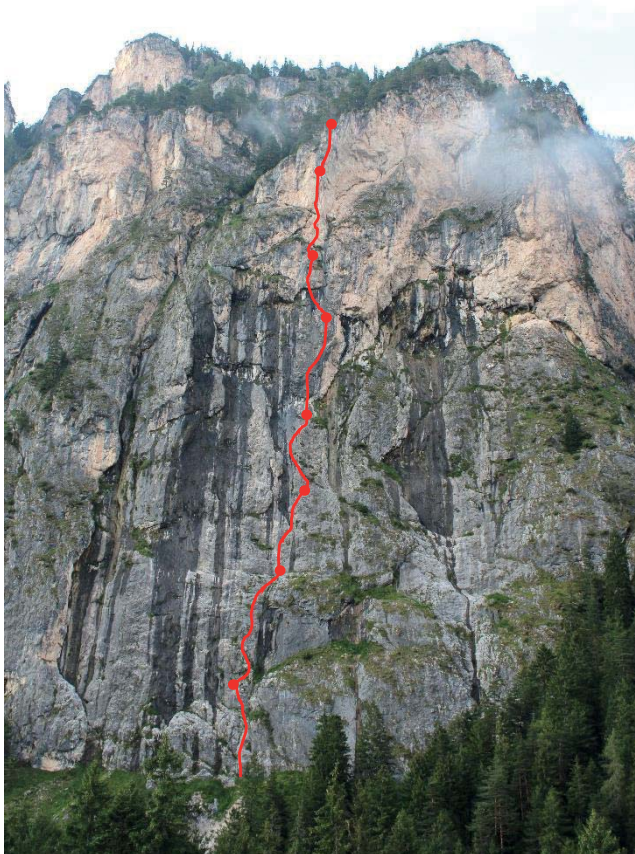

# Macht der Ohnmacht 7c

Tschamintal – Schwarzer Lettn – Tiers

Philipp Antholzer  
Peter Robatscher

Winter 2015/2016  
Rotpunkt am 18.12.2016

	ca. 250 m 4 – 6 Std.
	ca. 30 Min. von der Tschamin Schwaige
	60 m Einfachseil + Doppelseil 12 Express

THALERHOF