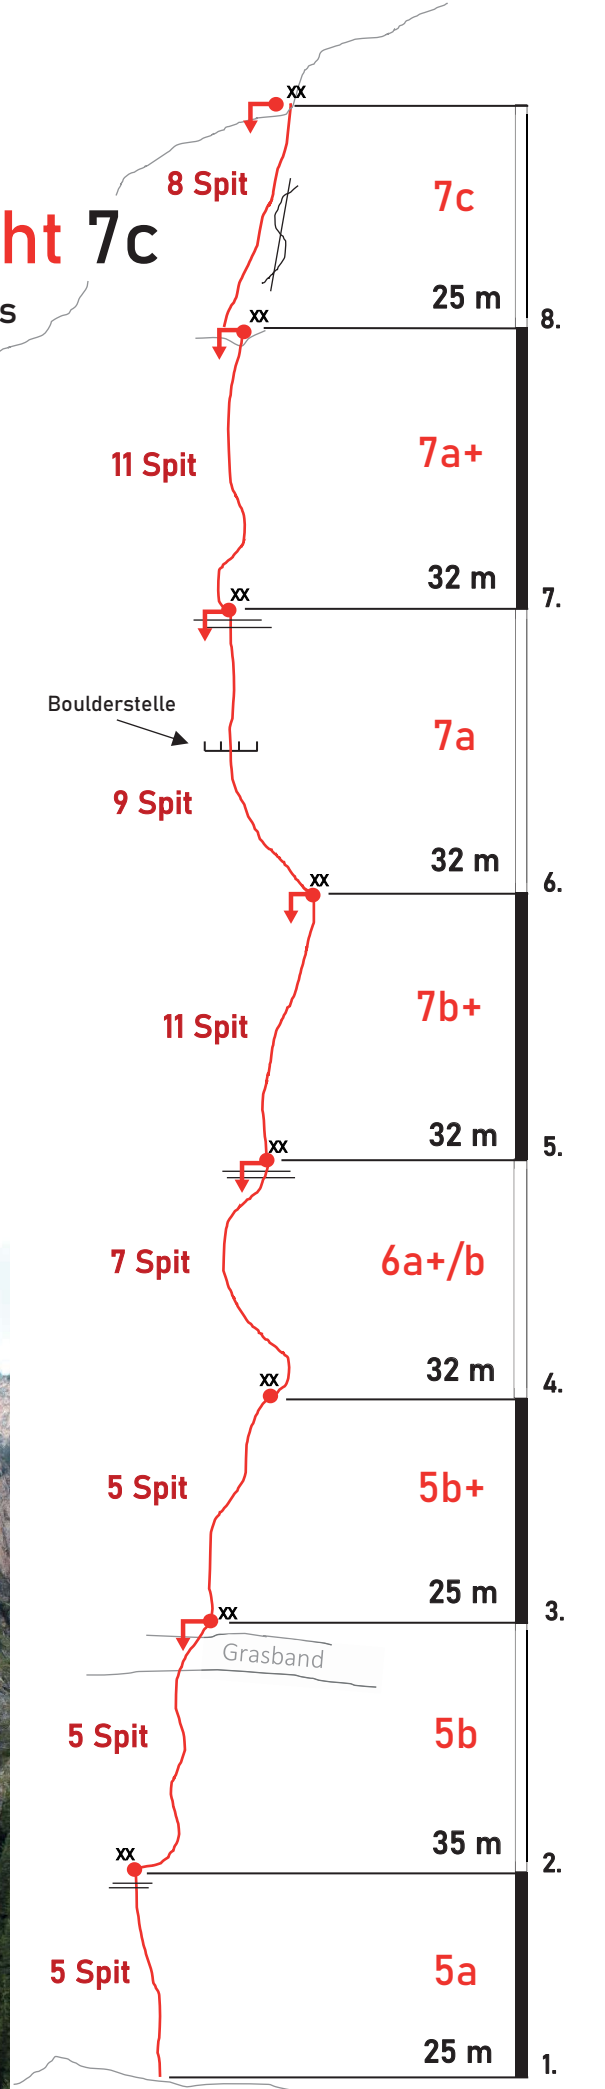

# Macht der Ohnmacht 7c

Tschamintal – Schwarzer Lettn – Tiers

Philipp Antholzer  
Peter Robatscher

Winter 2015/2016  
Rotpunkt am 18.12.2016

	ca. 250 m 4 – 6 Std.
	ca. 30 Min. von der Tschamin Schwaige
	60 m Einfachseil + Doppelseil 12 Express

THALERHOF